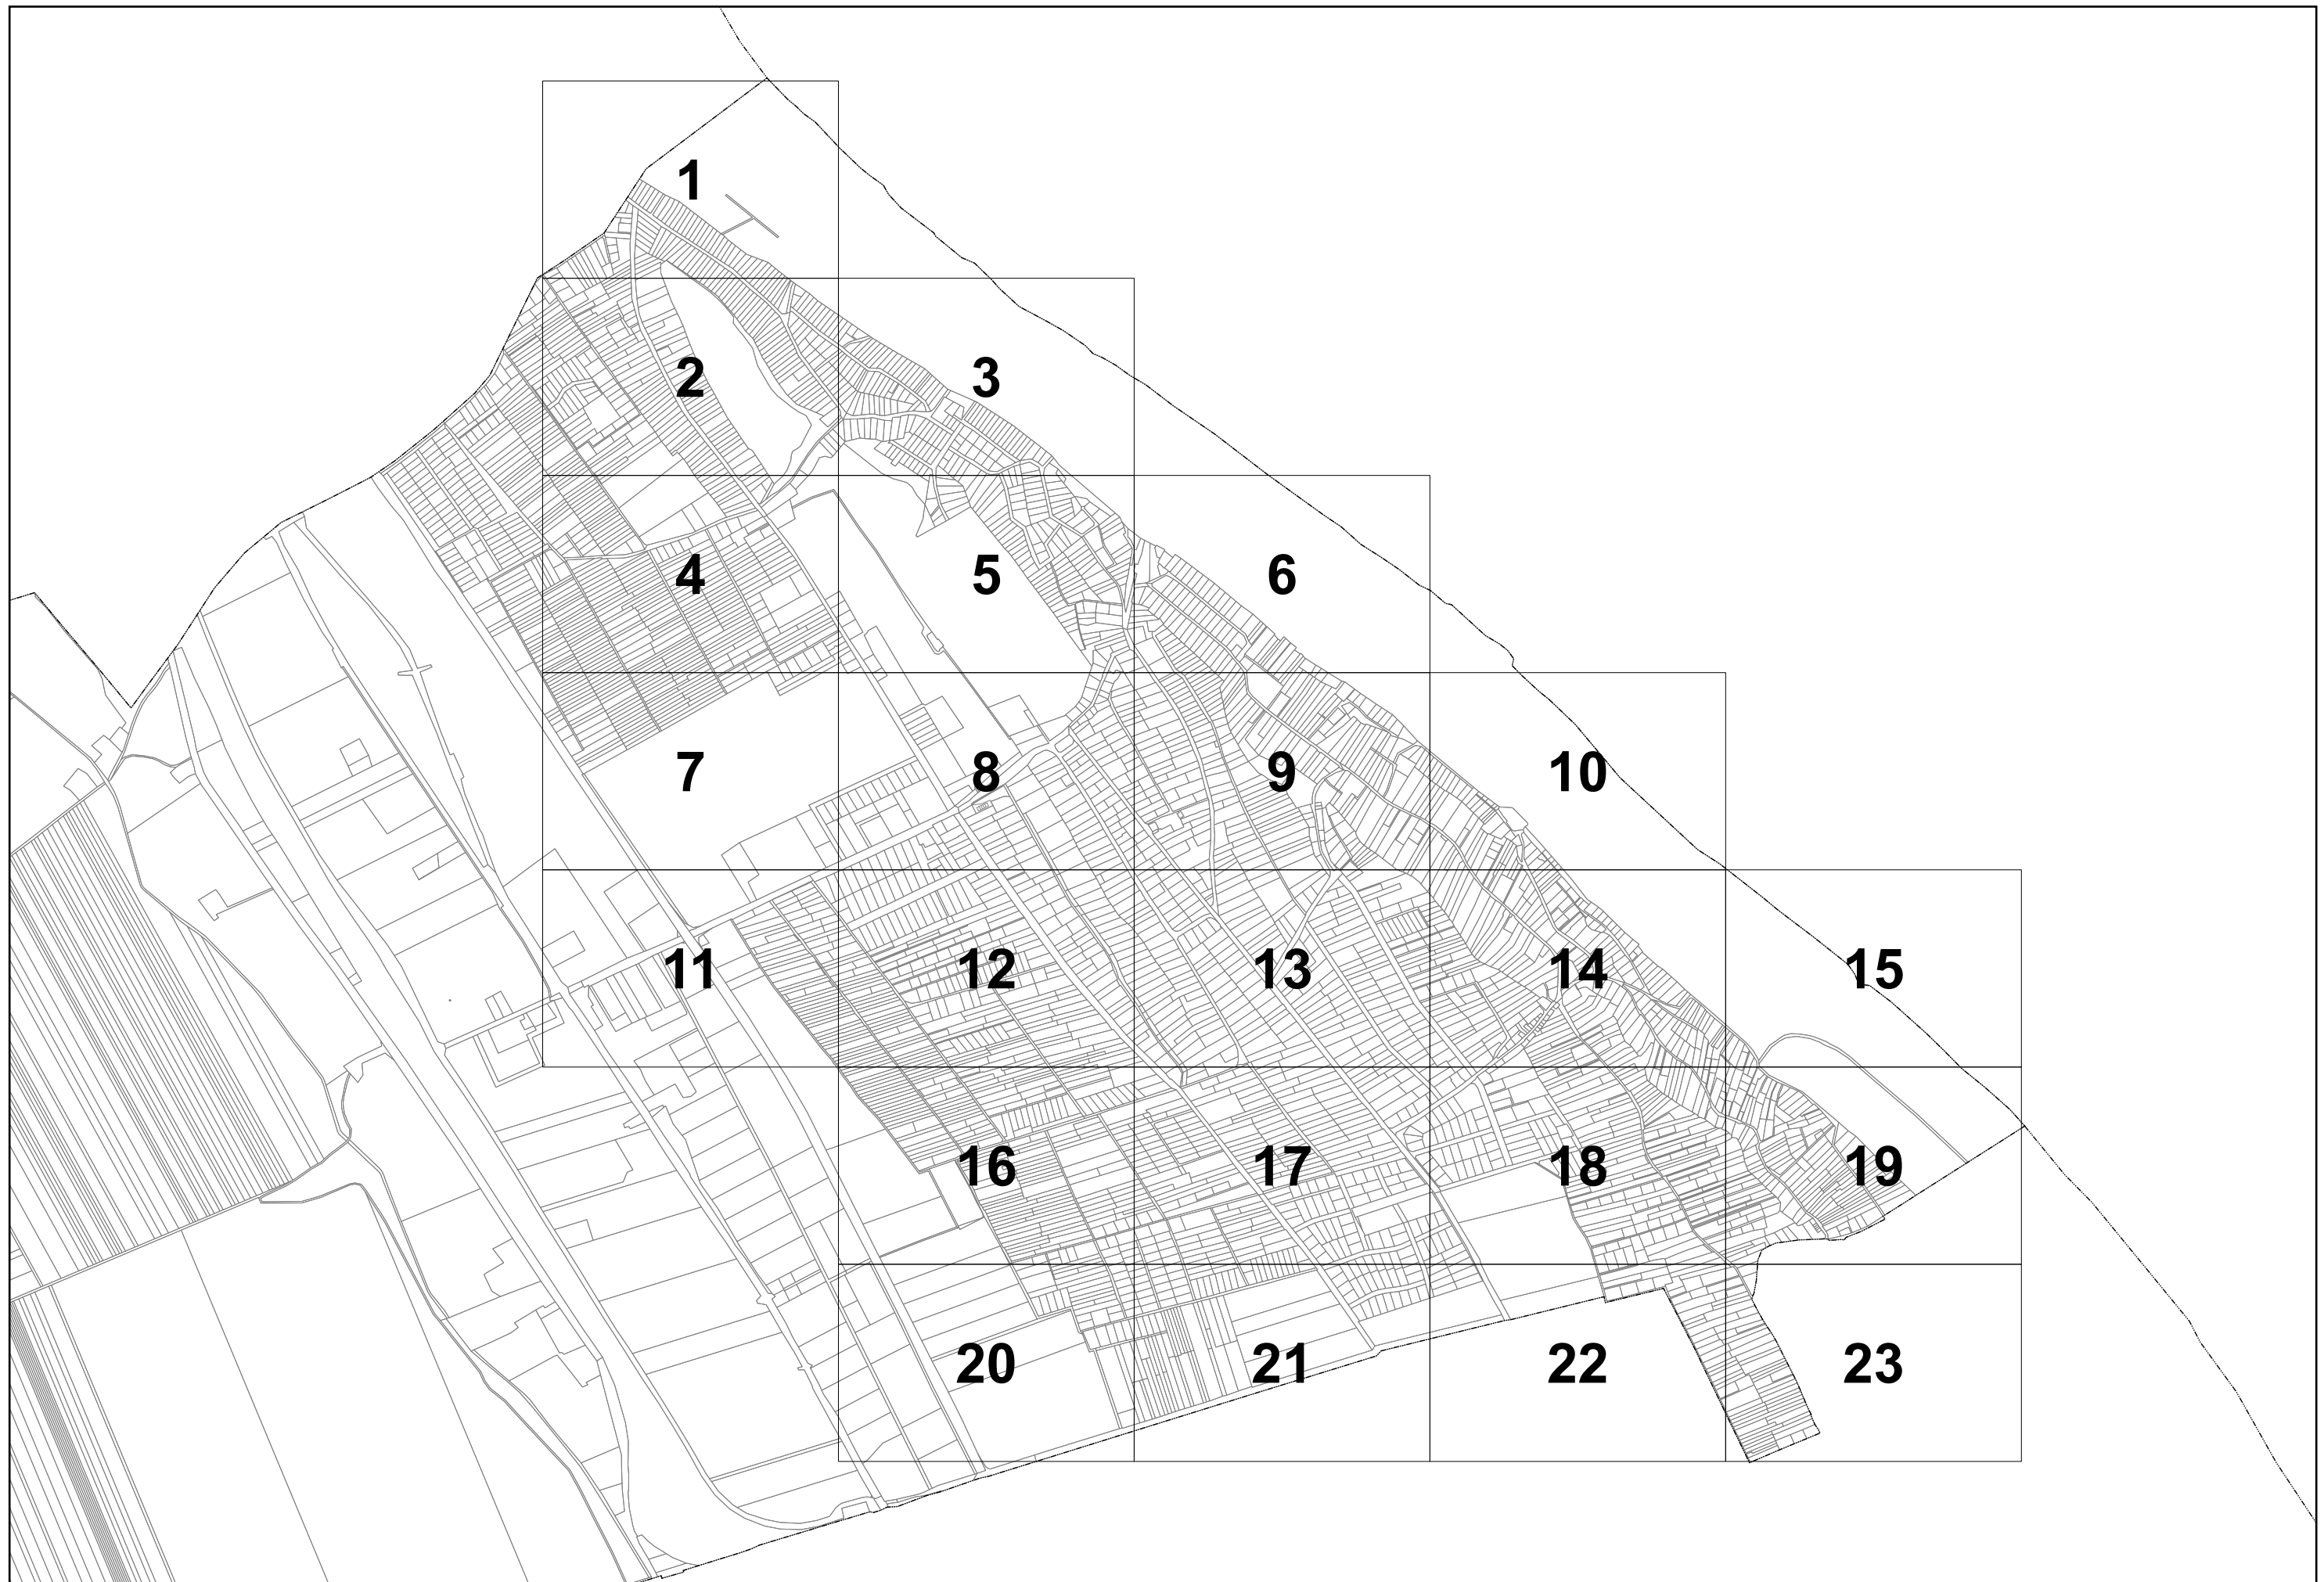

2. melléklet .../2023. (...) önkormányzati rendelethez
Kulcs Község Szabályozási Terve - Szelvényháló

1. Belterületi szelvényháló

2. Külterületi szelvényháló